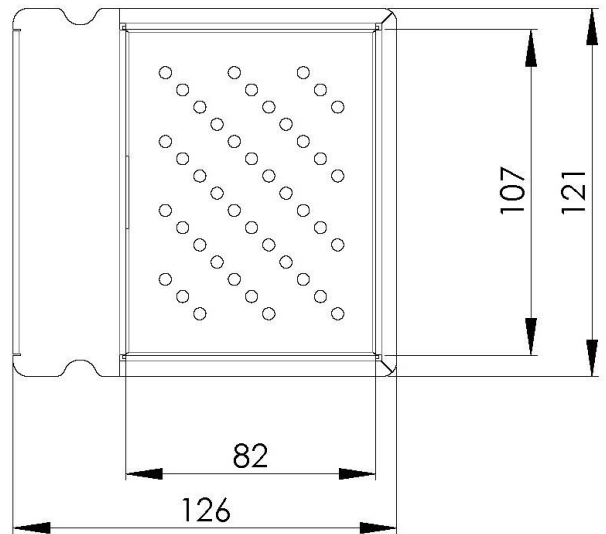

## Vaschetta forata inox

Vaschetta inox tre scomparti

Accessori e Complementi

Codice: 8151 001

### DETTAGLI

Accessori lavelli

Vaschetta inox forata

Dimensioni

12,6 x 12,1 cm

Texture

Spazzolatura in linea

Materiale

## DATI TECNICI

8151 001

AISI 304 stainless steel bowl  
vaschetta in acciaio inox AISI 304