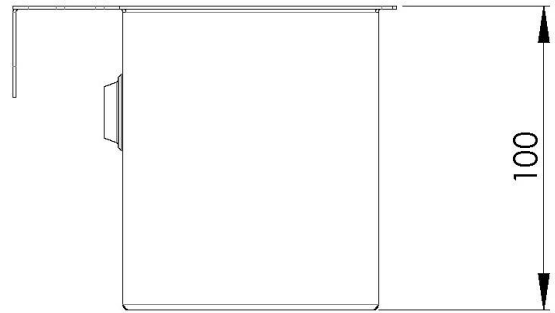

## Vaschetta forata inox

Vaschetta inox tre scomparti

Accessori e Complementi

Codice: 8151 001

### DETTAGLI

Accessori lavelli

Vaschetta inox forata

Dimensioni

12,6 x 12,1 cm

Texture

Spazzolatura in linea

Materiale

## DATI TECNICI

8151 001

AISI 304 stainless steel bowl  
vaschetta in acciaio inox AISI 304